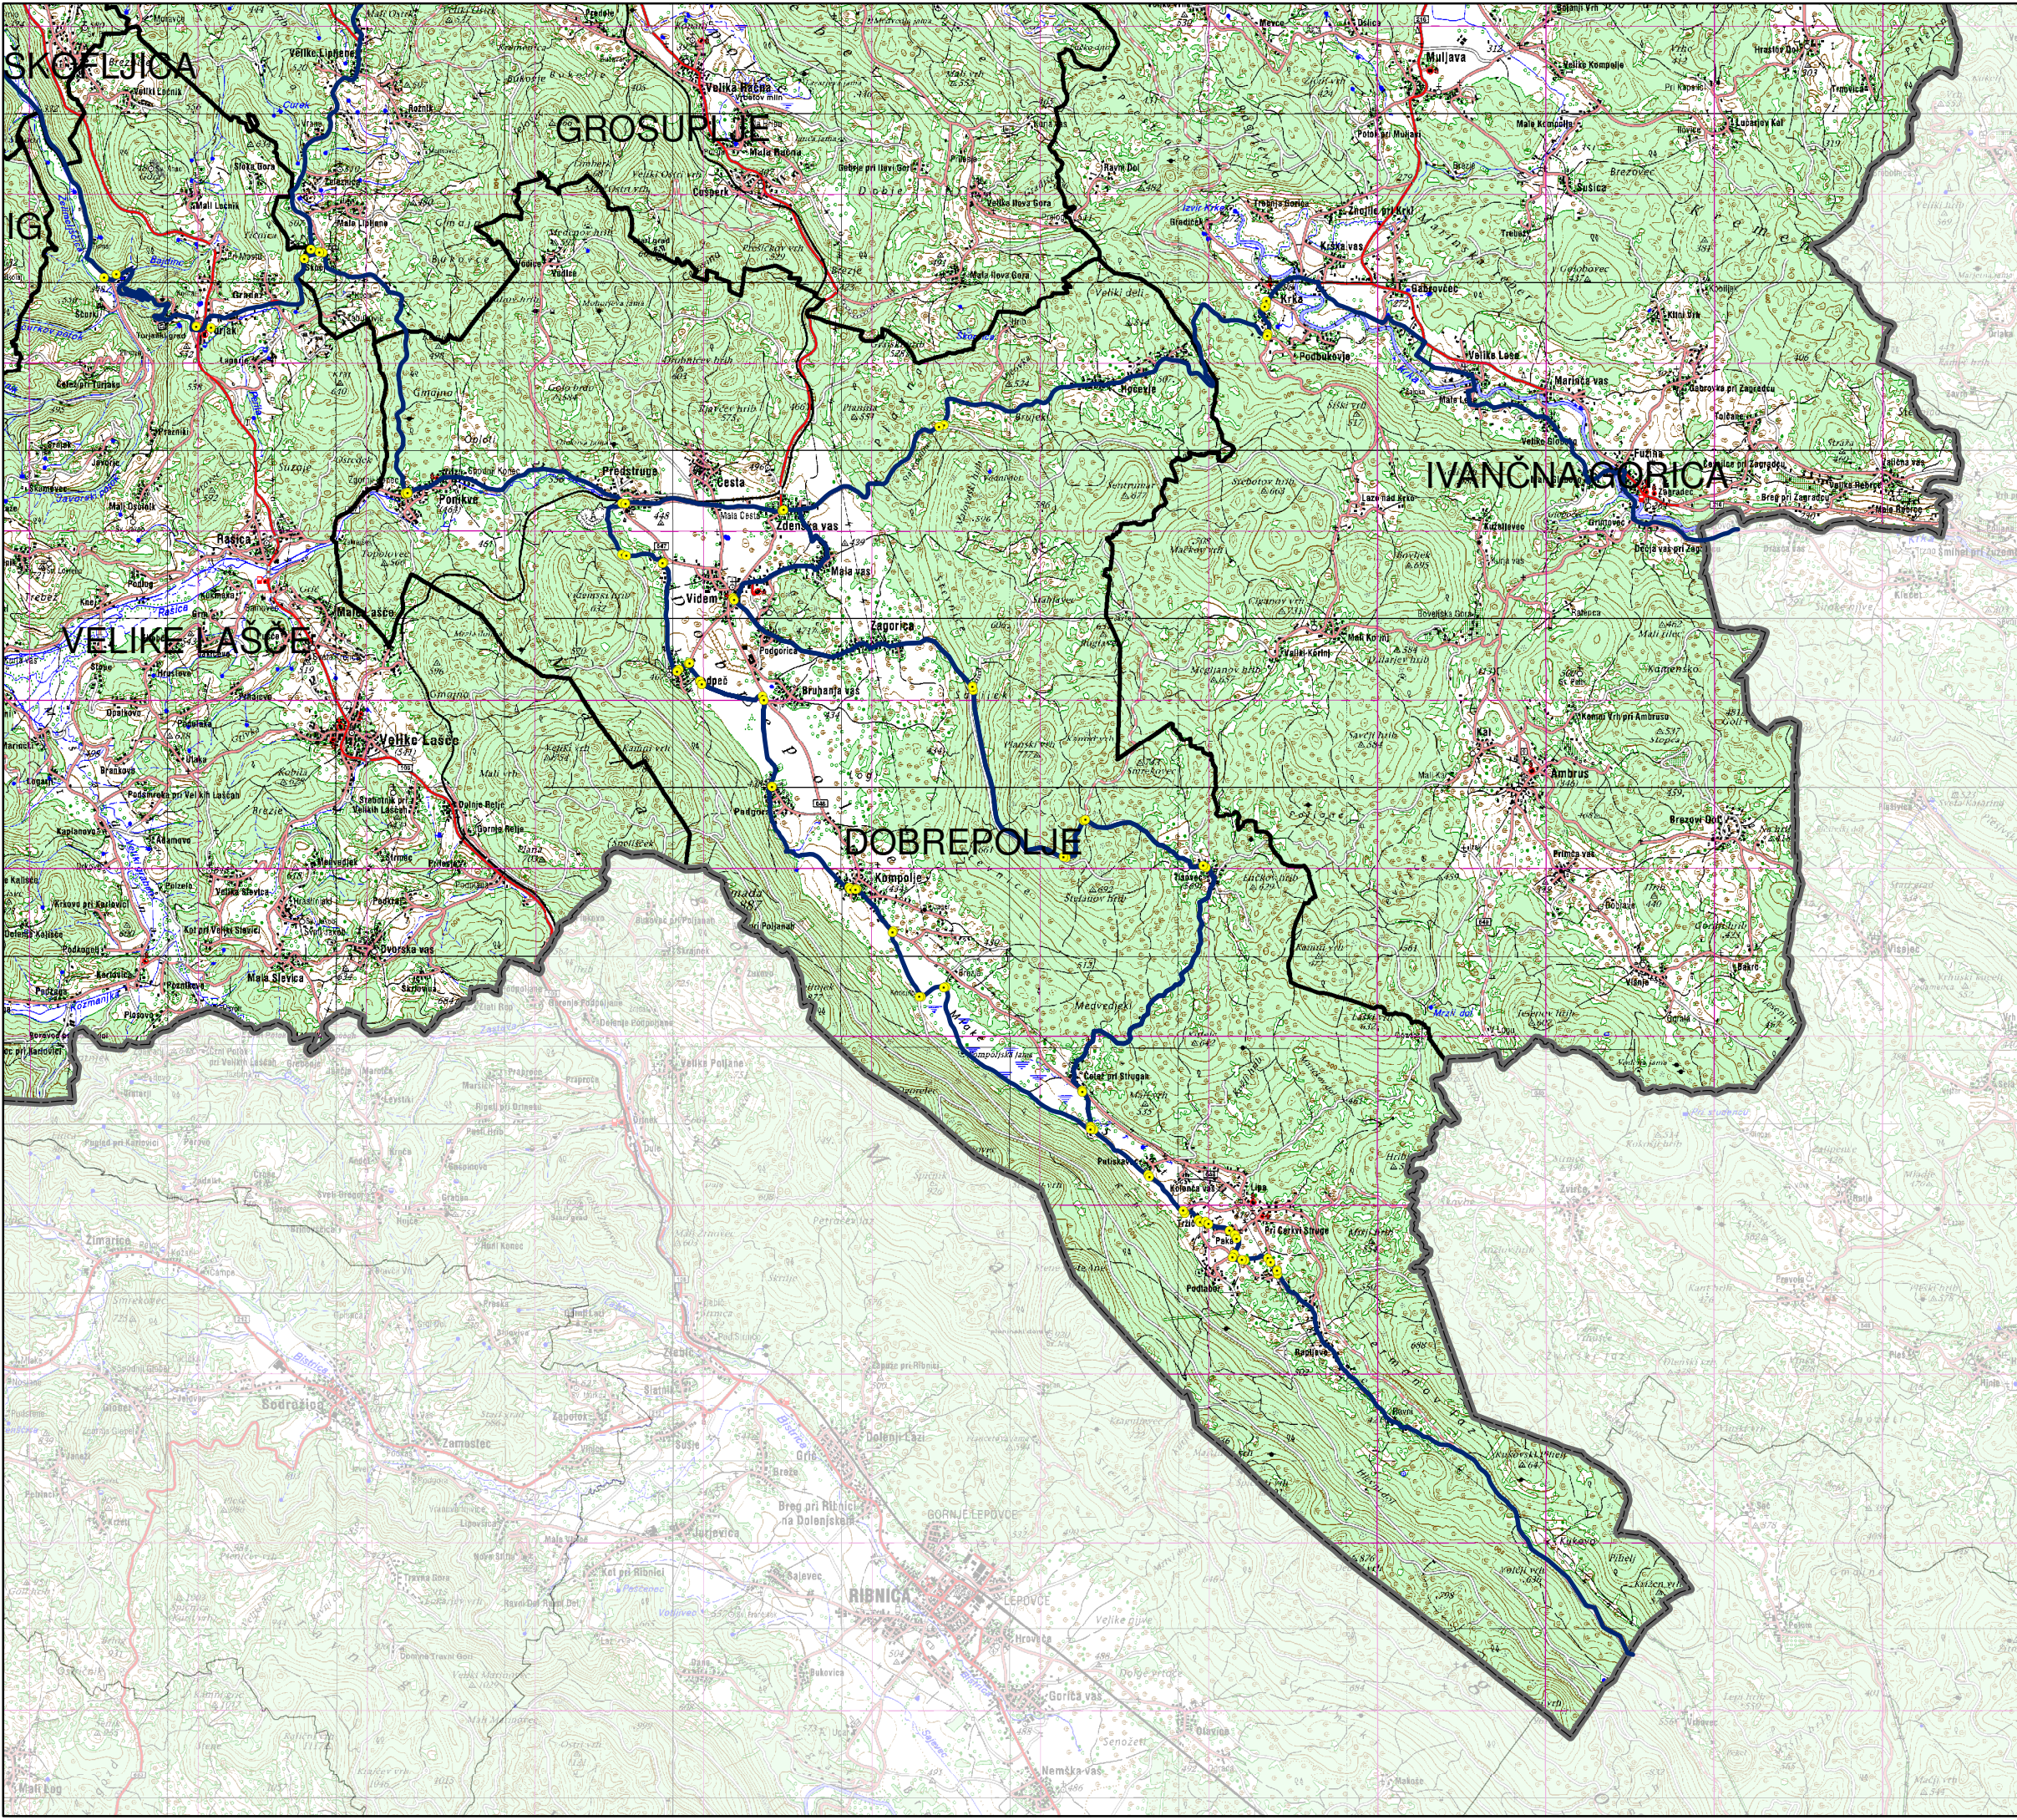

LJUBLJANSKA URBANA REGIJA

Kolesarske poti

- naročilo
- poti za naročilo

1:75.000

Kilometers